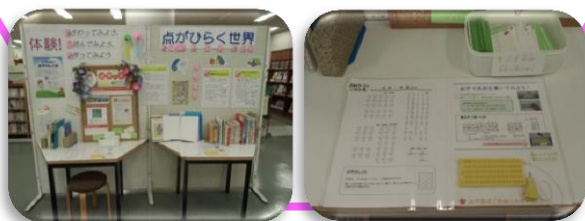

定員： 先着40名(無料)

対象： 幼児～小学生まで

(小学校3年生以下は保護者同伴)

受付： **8月1日(土)**より、佐野図書館
カウンターまたは電話でお申込み
ください

知ってみると面白い！
点字のしくみ

今年の夏は図書館で、点字にさわったり、点字を書いたりしてみませんか？

期間：7月18日(土)～8月29日(土)

会場：佐野図書館 入口付近

協力：佐野点訳サークル「こぼと会」

無料

16ミリフィルム上映会のお知らせ

日時：8月29日(土) 11:00～11:45

会場：佐野図書館2階 視聴覚室

内容：「蛍舞い ～自然に学ぶ～」(45分・1990年)

※申込みは不要です。

(あらすじ)

修学旅行で東京に行った時に知り合った身体障害者の友人・健治と、
蛍の成長記録を交換しながらの文通を始めた清。

しかし、高校受験を心配する両親の目は意外に厳しいものだった。

知的好奇心をきっかけとした、教育学習の大切さを認識させる作品。

おはなし会(3歳～小学校低学年くらい)

8月1日・8日・15日・29日

毎週土曜日 14:00～15:00

小さな子のおはなし会(0～3歳くらい)

8月6日・20日 毎月第1・3木曜日

(0～1歳) 10:30～10:50

(2～3歳) 10:50～11:10

今月の展示(一般書)

「広辞苑」の還暦を祝う

広辞苑は1995年の初版刊行から60年を迎えました。国語辞書は意味を知ったり
確かめたりするために役立ち、多くの人に
親しまれています。

国語辞書や言葉に関する資料を集めましたので、この機会に日頃何気なく使っている「言葉」について、ゆっくり味わってみませんか。

今月の展示(児童書)

「なつこのよる」