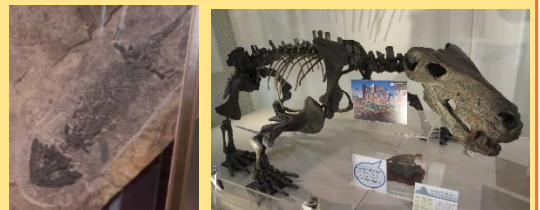

化石館では古生物の化石と共にパネルを展示しました。

一般 病気に負けない体力作り

YA 理系ってなんだろう?

児童 だいすき

子育て 卒業・入学の準備に役立つ本

おはなし会 対象：3才～小学校低学年くらい 4月11日(土) 11:00～11:30

小さな子のおはなし会 対象：0～3才くらい 4月17日(金) 11:00～11:30

★新型コロナウィルス感染症拡大防止のため、掲載したイベント等の内容は、変更(延期・中止)になる可能性があります。