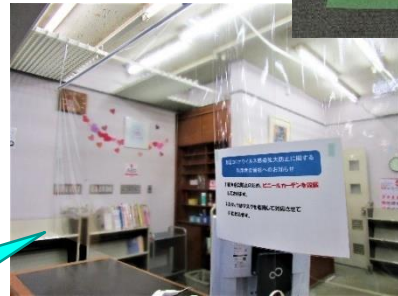

図書館だより

2020年6月号

★★佐野図書館からのお知らせ★★

佐野市立図書館3館からのお願い

今後も新型コロナウイルス感染拡大を防止するため、以下の通りご理解とご協力をお願いします。

- ①来館の際は、マスクを着用してください。
 - ②なるべくお一人でご来館ください。
 - ③少しでも体調がすぐれない方は、来館をお控えください。
 - ④来館の際、手指の消毒にご協力ください。
 - ⑤館内での滞在は30分程度をお願いします。
- (新聞、雑誌の最新号、インターネット、視聴覚ブース、館内の座席、学習室はご利用いただけません)**
- ⑥ソーシャルディスタンス(社会的距離)を保持してください。
 - ⑦状況に応じて入館者数の調整を行う場合がございます。

カウンターにビニールカーテンを設置しました。
貸出・返却は間隔を空けて並んでいただくようになっています。

臨時休館中、図書館の中では何をしていたの？

返却された本の処理、本の修理、
書庫の整理などなど。
新型コロナウイルスの感染防止対策も行い、
再開に向けての準備を進めていました。

↑ページが破れたり、外れてしまい
貸出できない本を修理しました。

↑普段はなかなか手が回らない
書庫の整理を行いました。

★今月の展示★